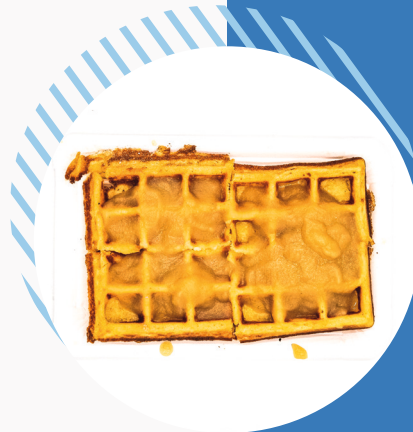

Waffel mit Zimt o. Puderzucker

oder ohne alles

3,20 € / 3,00 €

Waffel mit Apfelmus

oder Roter Grütze

3,60 € / 4,30 €

Waffel mit Schokosauce

3,60 €